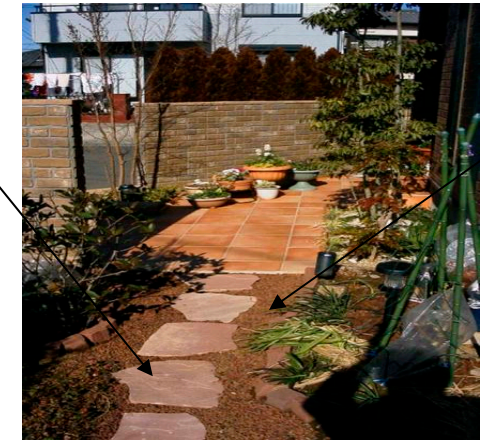

暮らしのゆとり空間の演出をお手伝いします

立面図

全体図

前庭

③ 平板飛石敷き

火山砂利敷き

⑤ メイン樹木
常緑樹 (モリナ株立)

⑥ 玄関前アプローチ
(草花プランター)

中庭 敷石

御影石敷き

枕木花壇

① 落葉樹 (ナツバギ)

常緑樹 (モリナ株立)

正面

エニファー類 (グリーンコーン)

①